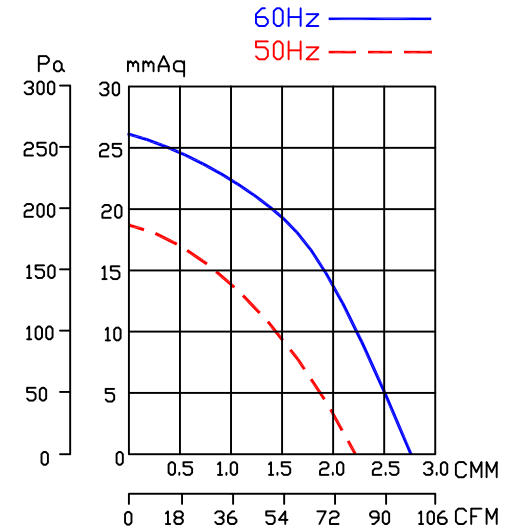

# BCS-40

比例 1 : 2

型號 (Type)	BCS-40	
功率 (KW)	0.045	
靜壓 (MMAq)	50Hz	18
	60Hz	26
風量 (M <sup>3</sup> /MIN)	50Hz	2.2
	60Hz	2.7
淨重 (N.W.)	2.3 KG	
毛重 (G.W.)	2.5 KG	

**BLOTEK**  
能佑有限公司

台北市天母東路8巷49號  
TEL:02-2873-4729  
FAX:02-2875-1068

品名 送排風機

單位 mm  
比例 1 : 2

檔名 繪圖

BCS-40-1  
郭佰璵

日期 備註

120725