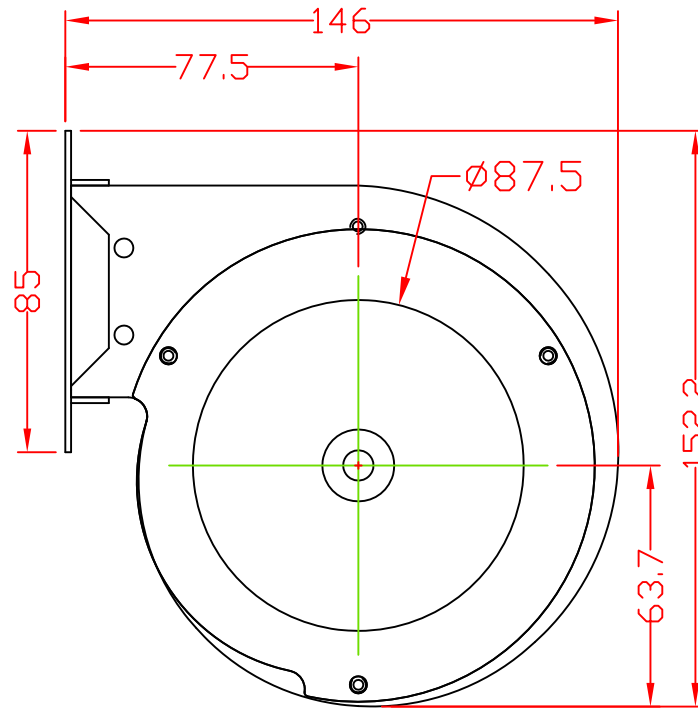

# BCS-40

比例 1 : 2

型號 (Type)	BCS-40	
功率 (KW)	0.045	
靜壓 (MMAq)	50Hz	18
	60Hz	26
風量 (M <sup>3</sup> /MIN)	50Hz	2.2
	60Hz	2.7
淨重 (N.W.)	2.3 KG	
毛重 (G.W.)	2.5 KG	

**BLOTEK**  
能佑有限公司

台北市天母東路8巷49號  
TEL:02-2873-4729  
FAX:02-2875-1068

品名 送排風機

單位 mm  
比例 1 : 2

檔名 繪圖

BCS-40-1  
郭佰璵

日期 備註

120725