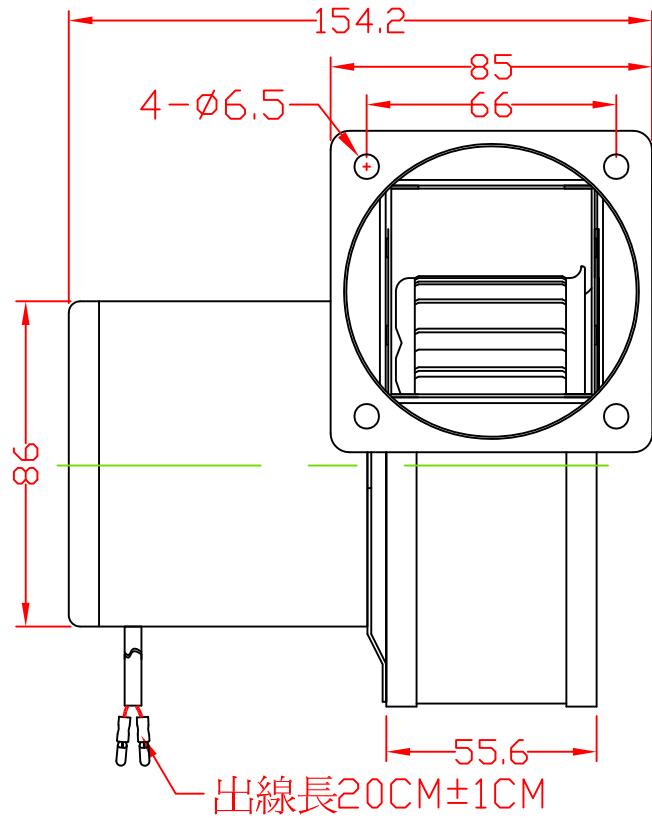

# BCS-40

比例 1 : 2

型號 (Type)	BCS-40	
功率 (KW)	0.045	
靜壓 (MMAq)	50Hz	18
	60Hz	26
風量 (M <sup>3</sup> /MIN)	50Hz	2.2
	60Hz	2.7
淨重 (N.W.)	2.3 KG	
毛重 (G.W.)	2.5 KG	

**BLOTEK**  
能佑有限公司

台北市天母東路8巷49號  
TEL:02-2873-4729  
FAX:02-2875-1068

品名 送排風機

單位 mm  
比例 1 : 2

檔名 繪圖

BCS-40-1  
郭佰璵

日期 備註

120725