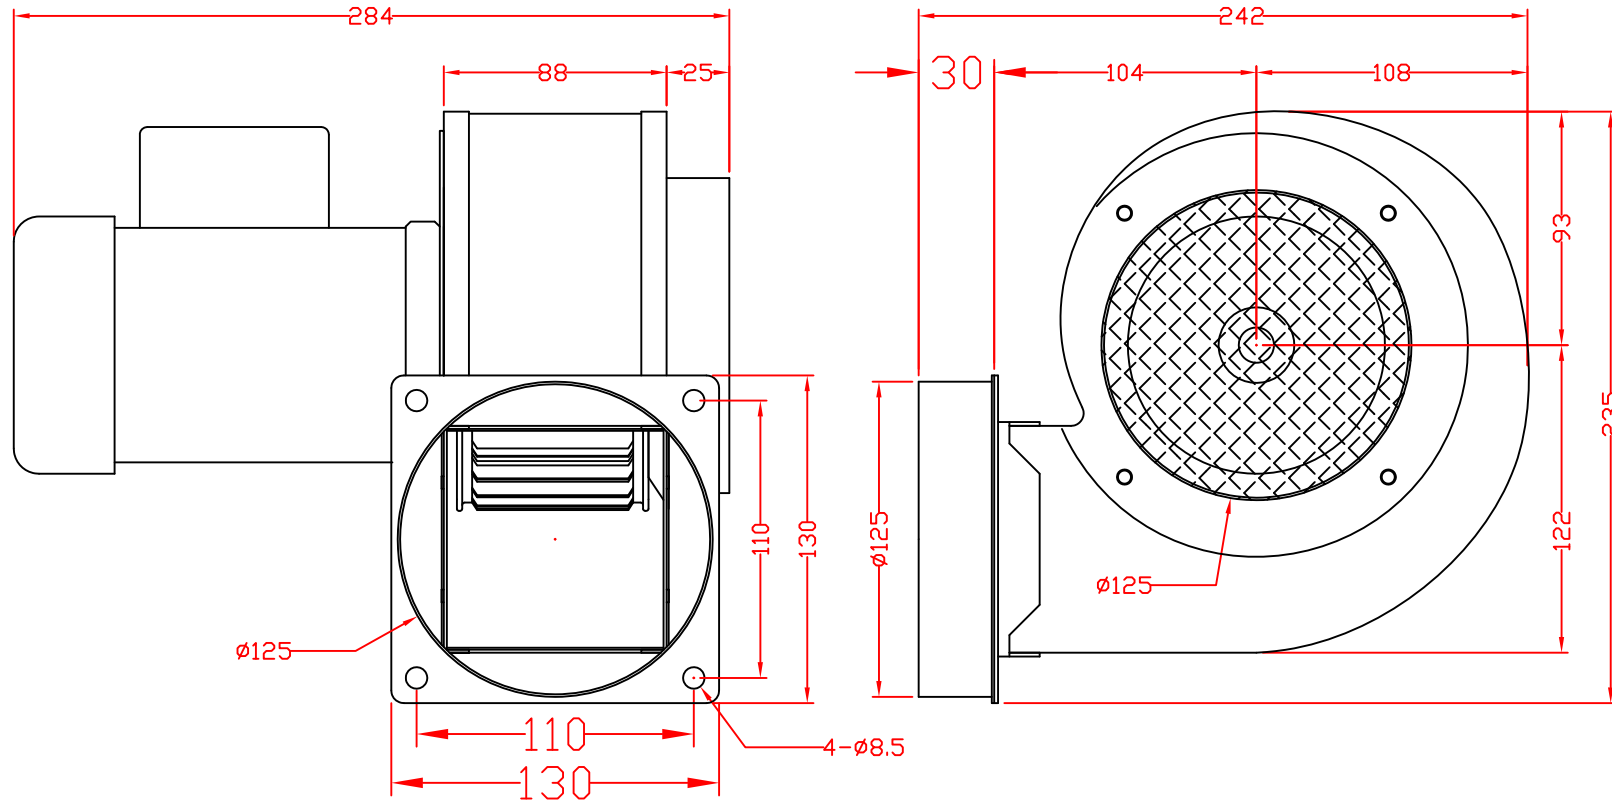

# BCS-50

比例 1 : 3

型號 (Type)	BCS-50	
功率 (KW)	0.2	
靜壓 (MMAq)	50Hz	50
	60Hz	66
風量 (M <sup>3</sup> /MIN)	50Hz	9
	60Hz	11.5
淨重 (N.W.)	6.6 KG	
毛重 (G.W.)	7.5 KG	

**BLOTEK**  
能佑有限公司

台北市天母東路8巷49號  
TEL:02-2873-4729  
FAX:02-2875-1068

品名

送排風機

單位  
比例

mm  
1 : 3

檔名  
繪圖

BCS-50-1  
郭佰璽

日期  
備註

070308