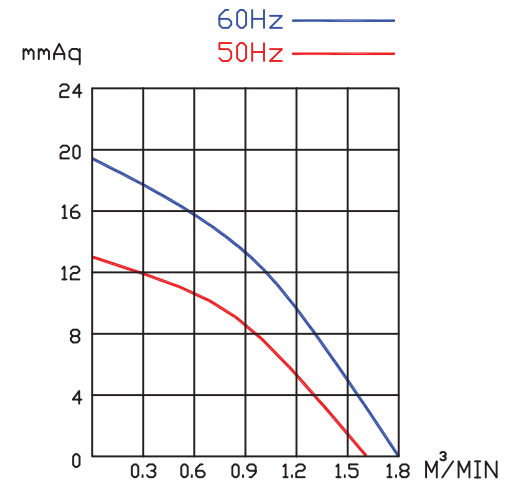

BCS-30

型號 (Type)	BCS-30	
功率 (KW)	0.025	
靜壓 (mmAq)	50Hz	13
	60Hz	19
風量 (M³/MIN)	50Hz	1.6
	60Hz	1.8
淨重 (N.W.)	1.9 KG	
毛重 (G.W.)	2.4 KG	

BLOTEK 能佑有限公司
 BLOTEK ELECTRIC MACHINERY CO., LTD.
 11171台北市士林區中正路635巷2號1樓
 www.blotek.com.tw