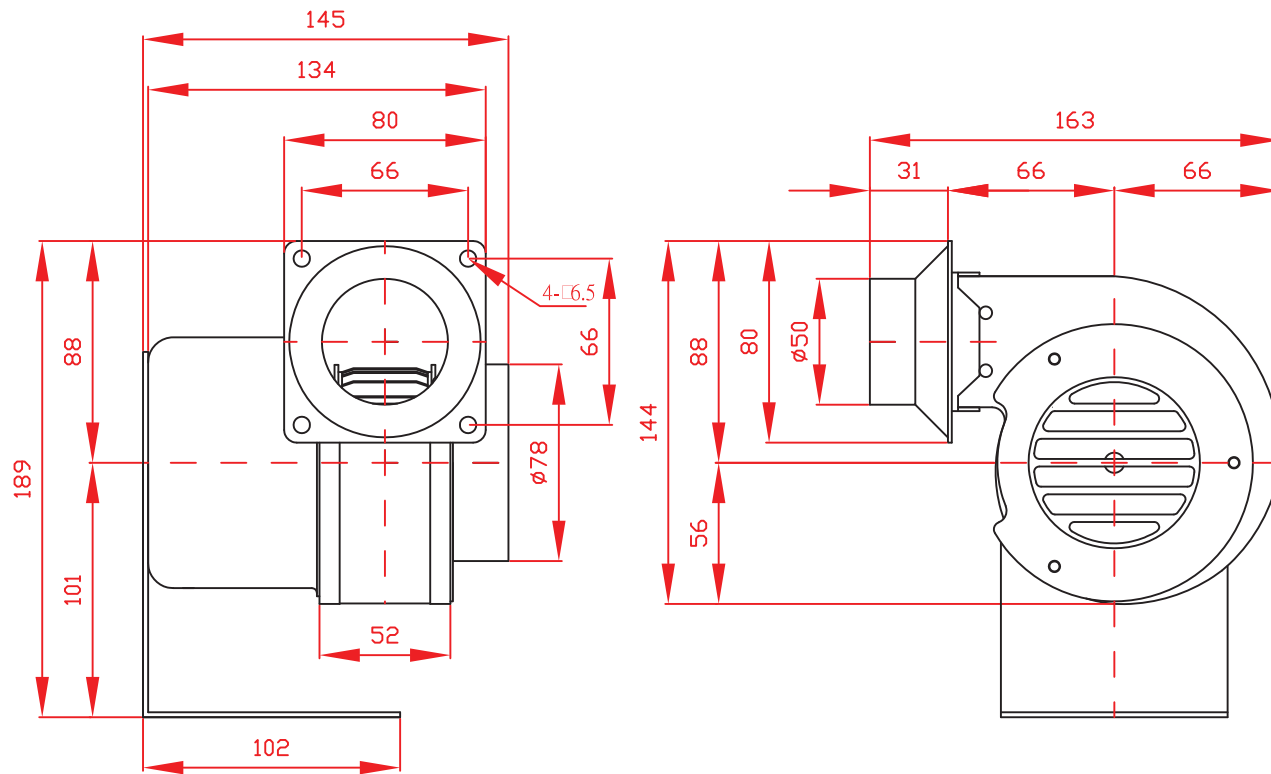

BCS-30

型號 (Type)	BCS-30	
功率 (KW)	0.025	
靜壓 (mmAq)	50Hz	13
	60Hz	19
風量 (M³/MIN)	50Hz	1.6
	60Hz	1.8
淨重 (N.W.)	1.9 KG	
毛重 (G.W.)	2.4 KG	

BLOTEK 能佑有限公司
 BLOTEK ELECTRIC MACHINERY CO., LTD.
 11171台北市士林區中正路635巷2號1樓
 www.blotek.com.tw

TEL:+886-2-2816-9688
 FAX:+886-2-2816-9687

品名 送排風機

單位	mm	檔名	BCS-30-1	日期	200601
比例	1 : 3	繪圖	郭佰璵	備註	