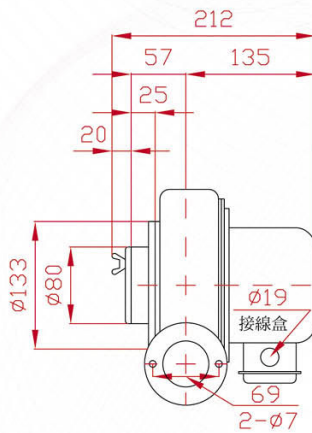

## SPECIFICATIONS

型號 TYPE	功率 KW	出口口徑 MM	電壓 V	頻率 HZ	回轉數 R.P.M.	靜壓 mmAq	最大風量 M³/MIN	噪音值 dB(A)	淨重 KG(N.W.)
BPF-0050	0.05	φ 48	請指定電壓，註一 (Note 1)	50	2800	40	2.2	50	4.3
BPF-0050L				60	3300	60	2.5	60	

說明 Instruction : L Type : 反向(Opposite direction)