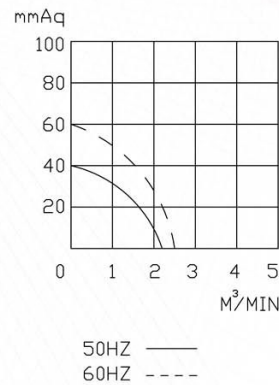

## SPECIFICATIONS

型號 TYPE	功率 KW	出口口徑 MM	電壓 V	頻率 HZ	回轉數 R.P.M.	靜壓 mmAq	最大風量 M³/MIN	噪音值 dB(A)	淨重 KG(N.W.)
BPF-0050	0.05	φ 48	請指定電壓，註一 (Note 1)	50	2800	40	2.2	50	4.3
BPF-0050L				60	3300	60	2.5	60	

說明 Instruction : L Type : 反向(Opposite direction)

註一：供應電壓如下：單相(1 Phase)—100, 110, 120, 200, 220, 230, 240V

(Note 1) 三相(3 Phase)—200, 208, 220, 230, 240, 346, 380, 400, 415, 440, 480, 575V

PS：訂購時請指定電壓與頻率。 When ordering, please specify voltage and frequency.