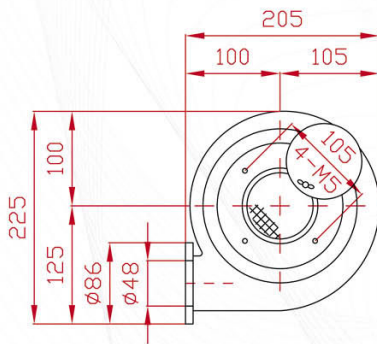

BPF SERIES

BLOTEK®

BLOTEK HIGH PERFORMANCE BLOWER