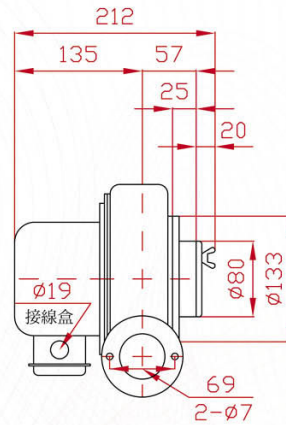

BPF SERIES

BLOTEK®

BLOTEK HIGH PERFORMANCE BLOWER