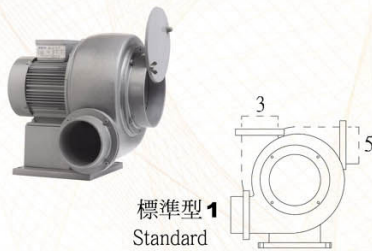

## SPECIFICATIONS

型號 TYPE	功率 KW	出口口徑 MM	電壓 V	頻率 HZ	回轉數 R.P.M.	靜壓 mmAq	最大風量 M³/MIN	噪音值 dB(A)	淨重 KG(N.W.)
BSA-0200	0.2	φ 100	請指定電壓，註一 (Note 1)	50	2800	60	6.5	65	11.2
BSA-0200L				60	3300	80	7.8	70	

說明 Instruction : L Type : 反向(Opposite direction)