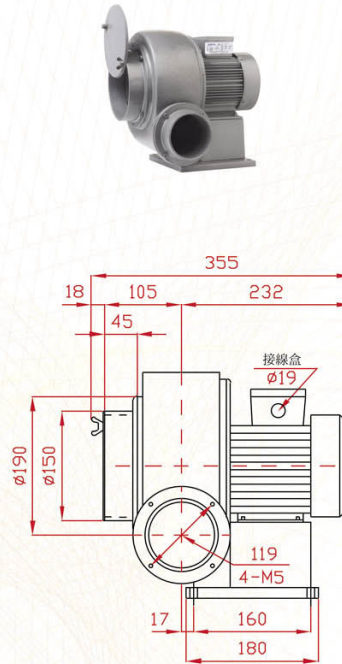

BSA SERIES

BLOTEK®

BLOTEK HIGH PERFORMANCE BLOWER

BSA-0200