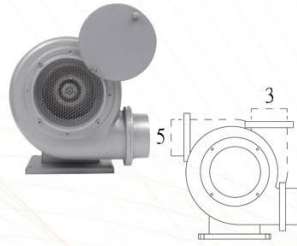

# BSA SERIES

BLOTEK®

BLOTEK HIGH PERFORMANCE BLOWER

BSA-0200

BSA-0200L

## SPECIFICATIONS

型號 TYPE	功率 KW	出口口徑 MM	電壓 V	頻率 HZ	回轉數 R.P.M.	靜壓 mmAq	最大風量 M³/MIN	噪音值 dB(A)	淨重 KG(N.W.)
BSA-0200	0.2	φ 100	請指定電壓，註一 (Note 1)	50	2800	60	6.5	65	11.2
BSA-0200L				60	3300	80	7.8	70	

說明 Instruction : L Type : 反向(Opposite direction)