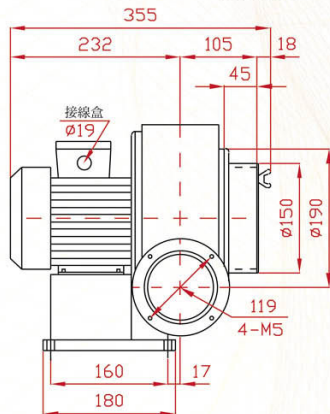

## SPECIFICATIONS

型號 TYPE	功率 KW	出口口徑 MM	電壓 V	頻率 HZ	回轉數 R.P.M.	靜壓 mmAq	最大風量 M³/MIN	噪音值 dB(A)	淨重 KG(N.W.)
BSA-0200	0.2	φ 100	請指定電壓，註一 (Note 1)	50	2800	60	6.5	65	11.2
BSA-0200L				60	3300	80	7.8	70	

說明 Instruction : L Type : 反向(Opposite direction)