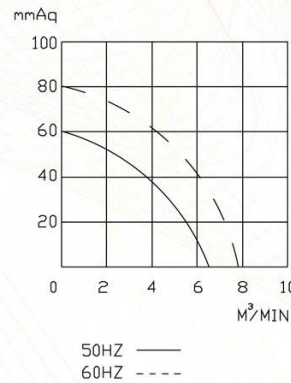

## SPECIFICATIONS

型號 TYPE	功率 KW	出口口徑 MM	電壓 V	頻率 HZ	回轉數 R.P.M.	靜壓 mmAq	最大風量 M³/MIN	噪音值 dB(A)	淨重 KG(N.W.)
BSA-0200	0.2	φ 100	請指定電壓，註一 (Note 1)	50	2800	60	6.5	65	11.2
BSA-0200L				60	3300	80	7.8	70	

說明 Instruction : L Type : 反向(Opposite direction)

註一：供應電壓如下：單相(1 Phase)—100, 110, 120, 200, 220, 230, 240V

(Note 1) 三相(3 Phase)—200, 208, 220, 230, 240, 346, 380, 400, 415, 440, 480, 575V

PS : 訂購時請指定電壓與頻率。When ordering, please specify voltage and frequency.