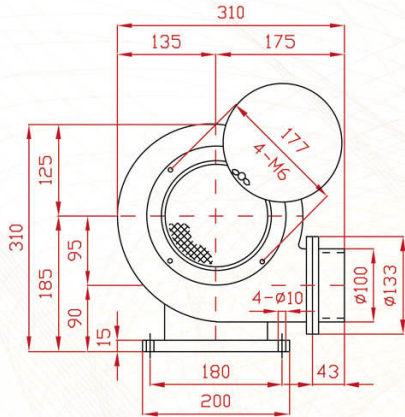

BSA SERIES

BLOTEK®

BLOTEK HIGH PERFORMANCE BLOWER

BSA-0200