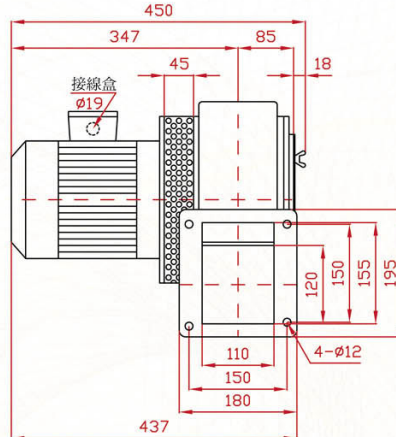

BSF SERIES

BSF-0750

BSF-1500

SPECIFICATIONS

型號 TYPE	功率 KW	出口口徑 MM	電壓 V	頻率 HZ	回轉數 R.P.M.	靜壓 mmAq	最大風量 M ³ /MIN	噪音值 dB(A)	淨重 KG(N.W.)
BSF-0750	0.75	110 x 120	請指定電壓，註一 (Note 1)	50	2800	120	17	68	20
BSF-0750L				60	3300	190	20	72	
BSF-0750H									
BSF-1500	1.5	125 x 125	請指定電壓，註二 (Note 2)	50	2800	95	25		31
BSF-1500L				60	3300	115	30		
BSF-1500H									

BSF-0750L

BSF-0750H

BSF-1500L

BSF-1500H

註一：供應電壓如下：單相(1 Phase)—100, 110, 120, 200, 220, 230, 240V
(Note 1) 三相(3 Phase)—200, 208, 220, 230, 240, 346, 380, 400, 415, 440, 480, 575V

註二：供應電壓如下：三相(3 Phase)—200, 208, 220, 230, 240, 346, 380, 400, 415, 440, 480, 575V
(Note 2)