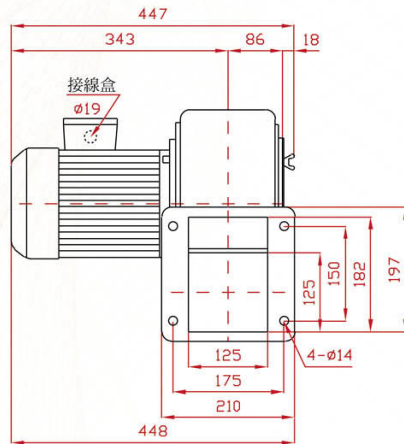

BSF SERIES

BSF-0750

BSF-1500

SPECIFICATIONS

型號 TYPE	功率 KW	出口口徑 MM	電壓 V	頻率 HZ	回轉數 R.P.M.	靜壓 mmAq	最大風量 M ³ /MIN	噪音值 dB(A)	淨重 KG(N.W.)
BSF-0750	0.75	110 x 120	請指定電壓，註一 (Note 1)	50	2800	120	17	68	20
BSF-0750L				60	3300	190	20	72	
BSF-0750H									
BSF-1500	1.5	125 x 125	請指定電壓，註二 (Note 2)	50	2800	95	25		31
BSF-1500L				60	3300	115	30		
BSF-1500H									

BSF-0750L

BSF-0750H

BSF-1500L

BSF-1500H

註一：供應電壓如下：單相(1 Phase)—100, 110, 120, 200, 220, 230, 240V
(Note 1) 三相(3 Phase)—200, 208, 220, 230, 240, 346, 380, 400, 415, 440, 480, 575V

註二：供應電壓如下：三相(3 Phase)—200, 208, 220, 230, 240, 346, 380, 400, 415, 440, 480, 575V
(Note 2)