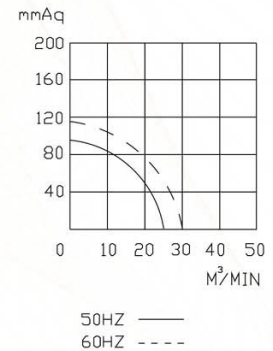

BSF SERIES

BSF-0750

BSF-1500

SPECIFICATIONS

型號 TYPE	功率 KW	出口口徑 MM	電壓 V	頻率 HZ	回轉數 R.P.M.	靜壓 mmAq	最大風量 M ³ /MIN	噪音值 dB(A)	淨重 KG(N.W.)
BSF-0750	0.75	110 x 120	請指定電壓，註一 (Note 1)	50	2800	120	17	68	20
BSF-0750L				60	3300	190	20	72	
BSF-0750H									
BSF-1500	1.5	125 x 125	請指定電壓，註二 (Note 2)	50	2800	95	25		31
BSF-1500L				60	3300	115	30		
BSF-1500H									

BSF-0750L

BSF-0750H

BSF-1500L

BSF-1500H

註一：供應電壓如下：單相(1 Phase)—100, 110, 120, 200, 220, 230, 240V
(Note 1) 三相(3 Phase)—200, 208, 220, 230, 240, 346, 380, 400, 415, 440, 480, 575V

註二：供應電壓如下：三相(3 Phase)—200, 208, 220, 230, 240, 346, 380, 400, 415, 440, 480, 575V
(Note 2)