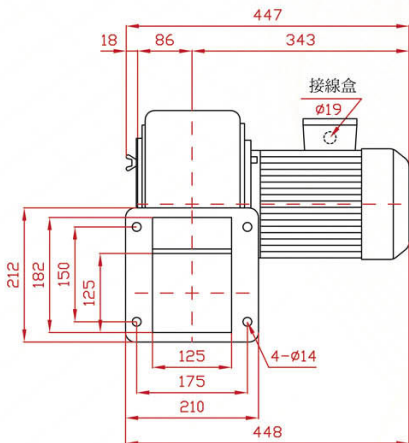

BSF SERIES

BSF-0750

BSF-1500

SPECIFICATIONS

型號 TYPE	功率 KW	出口口徑 MM	電壓 V	頻率 HZ	回轉數 R.P.M.	靜壓 mmAq	最大風量 M ³ /MIN	噪音值 dB(A)	淨重 KG(N.W.)
BSF-0750	0.75	110 x 120	請指定電壓，註一 (Note 1)	50	2800	120	17	68	20
BSF-0750L				60	3300	190	20	72	
BSF-0750H									
BSF-1500	1.5	125 x 125	請指定電壓，註二 (Note 2)	50	2800	95	25		31
BSF-1500L				60	3300	115	30		
BSF-1500H									

BSF-0750L

BSF-0750H

BSF-1500L

BSF-1500H

註一：供應電壓如下：單相(1 Phase)—100, 110, 120, 200, 220, 230, 240V
(Note 1) 三相(3 Phase)—200, 208, 220, 230, 240, 346, 380, 400, 415, 440, 480, 575V

註二：供應電壓如下：三相(3 Phase)—200, 208, 220, 230, 240, 346, 380, 400, 415, 440, 480, 575V
(Note 2)