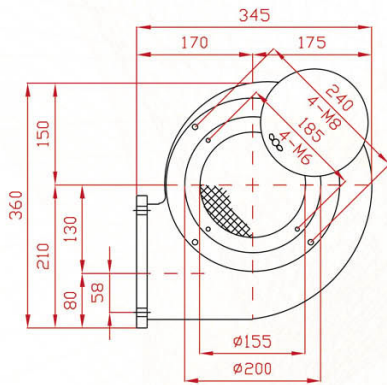

BSF SERIES

BSF-0750

BSF-1500

SPECIFICATIONS

型號 TYPE	功率 KW	出口口徑 MM	電壓 V	頻率 HZ	回轉數 R.P.M.	靜壓 mmAq	最大風量 M ³ /MIN	噪音值 dB(A)	淨重 KG(N.W.)
BSF-0750	0.75	110 x 120	請指定電壓，註一 (Note 1)	50	2800	120	17	68	20
BSF-0750L				60	3300	190	20	72	
BSF-0750H									
BSF-1500	1.5	125 x 125	請指定電壓，註二 (Note 2)	50	2800	95	25		31
BSF-1500L				60	3300	115	30		
BSF-1500H									

BSF-0750L

BSF-0750H

BSF-1500L

BSF-1500H

註一：供應電壓如下：單相(1 Phase)—100, 110, 120, 200, 220, 230, 240V
(Note 1) 三相(3 Phase)—200, 208, 220, 230, 240, 346, 380, 400, 415, 440, 480, 575V

註二：供應電壓如下：三相(3 Phase)—200, 208, 220, 230, 240, 346, 380, 400, 415, 440, 480, 575V
(Note 2)