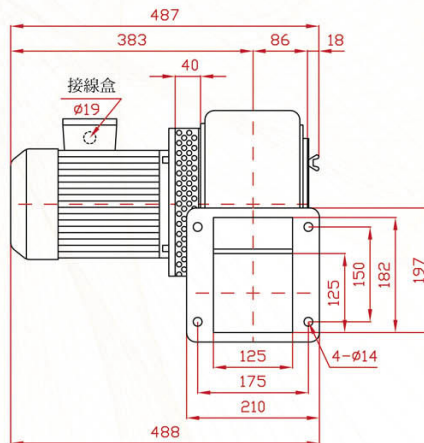

BSF SERIES

BSF-0750

BSF-1500

SPECIFICATIONS

型號 TYPE	功率 KW	出口口徑 MM	電壓 V	頻率 HZ	回轉數 R.P.M.	靜壓 mmAq	最大風量 M ³ /MIN	噪音值 dB(A)	淨重 KG(N.W.)
BSF-0750	0.75	110 x 120	請指定電壓，註一 (Note 1)	50	2800	120	17	68	20
BSF-0750L				60	3300	190	20	72	
BSF-0750H									
BSF-1500	1.5	125 x 125	請指定電壓，註二 (Note 2)	50	2800	95	25		31
BSF-1500L				60	3300	115	30		
BSF-1500H									

BSF-0750L

BSF-0750H

BSF-1500L

BSF-1500H

註一：供應電壓如下：單相(1 Phase)—100, 110, 120, 200, 220, 230, 240V
(Note 1) 三相(3 Phase)—200, 208, 220, 230, 240, 346, 380, 400, 415, 440, 480, 575V

註二：供應電壓如下：三相(3 Phase)—200, 208, 220, 230, 240, 346, 380, 400, 415, 440, 480, 575V
(Note 2)