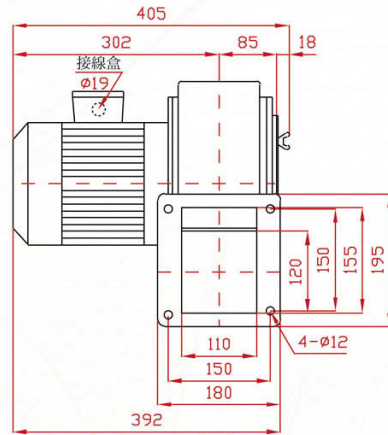

BSF SERIES

BSF-0750

BSF-1500

SPECIFICATIONS

型號 TYPE	功率 KW	出口口徑 MM	電壓 V	頻率 HZ	回轉數 R.P.M.	靜壓 mmAq	最大風量 M ³ /MIN	噪音值 dB(A)	淨重 KG(N.W.)
BSF-0750	0.75	110 x 120	請指定電壓，註一 (Note 1)	50	2800	120	17	68	20
BSF-0750L				60	3300	190	20	72	
BSF-0750H									
BSF-1500	1.5	125 x 125	請指定電壓，註二 (Note 2)	50	2800	95	25		31
BSF-1500L				60	3300	115	30		
BSF-1500H									

BSF-0750L

BSF-0750H

BSF-1500L

BSF-1500H

註一：供應電壓如下：單相(1 Phase)—100, 110, 120, 200, 220, 230, 240V
(Note 1) 三相(3 Phase)—200, 208, 220, 230, 240, 346, 380, 400, 415, 440, 480, 575V

註二：供應電壓如下：三相(3 Phase)—200, 208, 220, 230, 240, 346, 380, 400, 415, 440, 480, 575V
(Note 2)