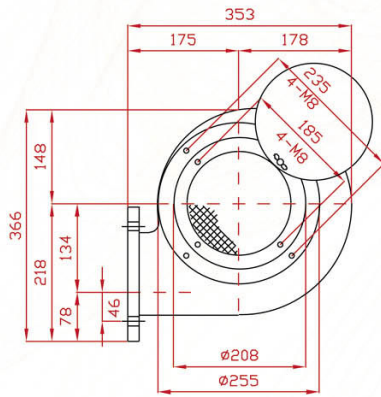

BSF SERIES

BSF-0750

BSF-1500

SPECIFICATIONS

型號 TYPE	功率 KW	出口口徑 MM	電壓 V	頻率 HZ	回轉數 R.P.M.	靜壓 mmAq	最大風量 M ³ /MIN	噪音值 dB(A)	淨重 KG(N.W.)
BSF-0750	0.75	110 x 120	請指定電壓，註一 (Note 1)	50	2800	120	17	68	20
BSF-0750L				60	3300	190	20	72	
BSF-0750H									
BSF-1500	1.5	125 x 125	請指定電壓，註二 (Note 2)	50	2800	95	25		31
BSF-1500L				60	3300	115	30		
BSF-1500H									

BSF-0750L

BSF-0750H

BSF-1500L

BSF-1500H

註一：供應電壓如下：單相(1 Phase)—100, 110, 120, 200, 220, 230, 240V
(Note 1) 三相(3 Phase)—200, 208, 220, 230, 240, 346, 380, 400, 415, 440, 480, 575V

註二：供應電壓如下：三相(3 Phase)—200, 208, 220, 230, 240, 346, 380, 400, 415, 440, 480, 575V
(Note 2)