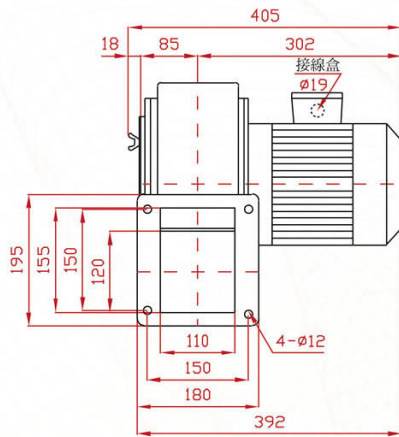

BSF SERIES

BSF-0750

BSF-1500

SPECIFICATIONS

型號 TYPE	功率 KW	出口口徑 MM	電壓 V	頻率 HZ	回轉數 R.P.M.	靜壓 mmAq	最大風量 M ³ /MIN	噪音值 dB(A)	淨重 KG(N.W.)
BSF-0750	0.75	110 x 120	請指定電壓，註一 (Note 1)	50	2800	120	17	68	20
BSF-0750L				60	3300	190	20	72	
BSF-0750H									
BSF-1500	1.5	125 x 125	請指定電壓，註二 (Note 2)	50	2800	95	25		31
BSF-1500L				60	3300	115	30		
BSF-1500H									

BSF-0750L

BSF-0750H

BSF-1500L

BSF-1500H

註一：供應電壓如下：單相(1 Phase)—100, 110, 120, 200, 220, 230, 240V
(Note 1) 三相(3 Phase)—200, 208, 220, 230, 240, 346, 380, 400, 415, 440, 480, 575V

註二：供應電壓如下：三相(3 Phase)—200, 208, 220, 230, 240, 346, 380, 400, 415, 440, 480, 575V
(Note 2)