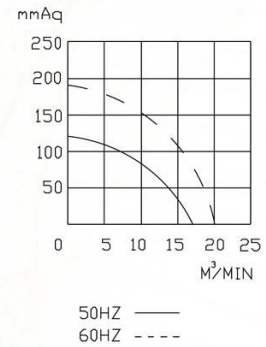

BSF SERIES

BSF-0750

BSF-1500

SPECIFICATIONS

型號 TYPE	功率 KW	出口口徑 MM	電壓 V	頻率 HZ	回轉數 R.P.M.	靜壓 mmAq	最大風量 M ³ /MIN	噪音值 dB(A)	淨重 KG(N.W.)
BSF-0750	0.75	110 x 120	請指定電壓，註一 (Note 1)	50	2800	120	17	68	20
BSF-0750L				60	3300	190	20	72	
BSF-0750H									
BSF-1500	1.5	125 x 125	請指定電壓，註二 (Note 2)	50	2800	95	25		31
BSF-1500L				60	3300	115	30		
BSF-1500H									

BSF-0750L

BSF-0750H

BSF-1500L

BSF-1500H

註一：供應電壓如下：單相(1 Phase)—100, 110, 120, 200, 220, 230, 240V
(Note 1) 三相(3 Phase)—200, 208, 220, 230, 240, 346, 380, 400, 415, 440, 480, 575V

註二：供應電壓如下：三相(3 Phase)—200, 208, 220, 230, 240, 346, 380, 400, 415, 440, 480, 575V
(Note 2)