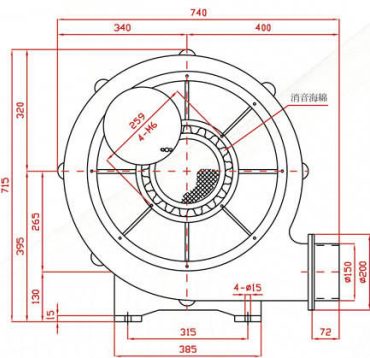

BTE SERIES

BTE-5500

BTE-5500L

BTE-7500

BTE-7500L

SPECIFICATIONS

型號 TYPE	功率 KW	出口口徑 MM	電壓 V	頻率 HZ	回轉數 R.P.M.	靜壓 mmAq	最大風量 M ³ /MIN	噪音值 dB(A)	淨重 KG(N.W.)
BTE-5500	5.5	φ 150	請指定電壓，註二 (Note 2)	50	2800	450	48	70	75
BTE-5500H									76.5
BTE-5500C				79.5					
BTE-7500				7.5	φ 200	請指定電壓，註二 (Note 2)	50	2800	500
BTE-7500L	127.5								
BTE-7500H	127.5								
BTE-7500C	130.5								

說明 Instruction : L Type : 反向(Opposite direction) 、H Type : 防水隔熱型(Waterproof and heat insulation) 、

C Type : 微調入口風門(Micro adjust inlet valve)

BLOTEK 送排風機 <http://www.blotek.com.tw>

BTE-5500H

BTE-5500C

BTE-7500H