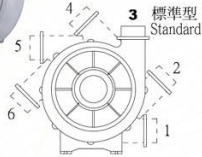

BTE-7500H

BTE-7500C

註二：供應電壓如下：三相(3 Phase)—200, 208, 220, 230, 240, 346, 380, 400, 415, 440, 480, 575V (Note 2)

PS：訂購時請指定電壓與頻率。

When ordering, please specify voltage and frequency.