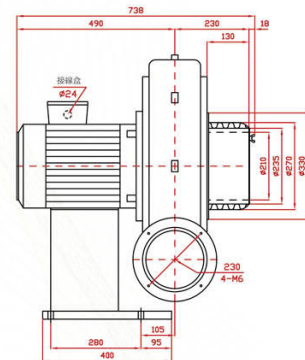

BTE SERIES

BTE-5500

BTE-5500L

BTE-7500

BTE-7500L

SPECIFICATIONS

型號 TYPE	功率 KW	出口口徑 MM	電壓 V	頻率 HZ	回轉數 R.P.M.	靜壓 mmAq	最大風量 M ³ /MIN	噪音值 dB(A)	淨重 KG(N.W.)
BTE-5500	5.5	φ 150	請指定電壓，註二 (Note 2)	50	2800	450	48	70	75
BTE-5500H									76.5
BTE-5500C				79.5					
BTE-7500				7.5	φ 200	請指定電壓，註二 (Note 2)	50	2800	500
BTE-7500L	127.5								
BTE-7500H	127.5								
BTE-7500C	130.5								

說明 Instruction : L Type : 反向(Opposite direction) 、H Type : 防水隔熱型(Waterproof and heat insulation) 、

C Type : 微調入口風門(Micro adjust inlet valve)

BLOTEK 送排風機 <http://www.blotek.com.tw>

BTE-5500H

BTE-5500C

BTE-7500H

BTE-7500C

註二：供應電壓如下：三相(3 Phase)—200, 208, 220, 230, 240, 346, 380, 400, 415, 440, 480, 575V (Note 2)

PS：訂購時請指定電壓與頻率。

When ordering, please specify voltage and frequency.