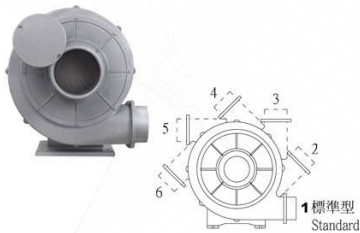

BTE SERIES

BTE-5500

BTE-5500L

BTE-7500

BTE-7500L

SPECIFICATIONS

型號 TYPE	功率 KW	出口口徑 MM	電壓 V	頻率 HZ	回轉數 R.P.M.	靜壓 mmAq	最大風量 M ³ /MIN	噪音值 dB(A)	淨重 KG(N.W.)
BTE-5500	5.5	φ 150	請指定電壓，註二 (Note 2)	50	2800	450	48	70	75
BTE-5500H									76.5
BTE-5500C				79.5					
BTE-7500				7.5	φ 200	請指定電壓，註二 (Note 2)	50	2800	500
BTE-7500L	127.5								
BTE-7500H	127.5								
BTE-7500C	130.5								

說明 Instruction : L Type : 反向(Opposite direction) 、H Type : 防水隔熱型(Waterproof and heat insulation) 、

C Type : 微調入口風門(Micro adjust inlet valve)

BLOTEK 送排風機 <http://www.blotek.com.tw>

BTE-5500H

BTE-5500C

BTE-7500H