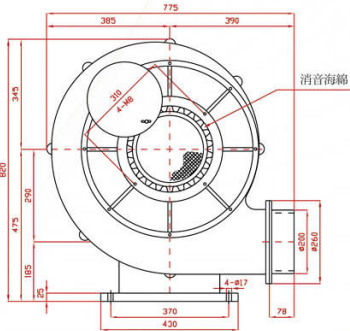

BTE SERIES

BTE-5500

BTE-5500L

BTE-7500

BTE-7500L

SPECIFICATIONS

型號 TYPE	功率 KW	出口口徑 MM	電壓 V	頻率 HZ	回轉數 R.P.M.	靜壓 mmAq	最大風量 M ³ /MIN	噪音值 dB(A)	淨重 KG(N.W.)
BTE-5500	5.5	φ 150	請指定電壓，註二 (Note 2)	50	2800	450	48	70	75
BTE-5500H									76.5
BTE-5500C				79.5					
BTE-7500				7.5	φ 200	請指定電壓，註二 (Note 2)	50	2800	500
BTE-7500L	127.5								
BTE-7500H	127.5								
BTE-7500C	130.5								

說明 Instruction : L Type : 反向(Opposite direction) 、H Type : 防水隔熱型(Waterproof and heat insulation) 、

C Type : 微調入口風門(Micro adjust inlet valve)

BLOTEK 送排風機 <http://www.blotek.com.tw>

BTE-5500H

BTE-5500C

BTE-7500H

BTE-7500C

註二：供應電壓如下：三相(3 Phase)—200, 208, 220, 230, 240, 346, 380, 400, 415, 440, 480, 575V (Note 2)

PS：訂購時請指定電壓與頻率。

When ordering, please specify voltage and frequency.