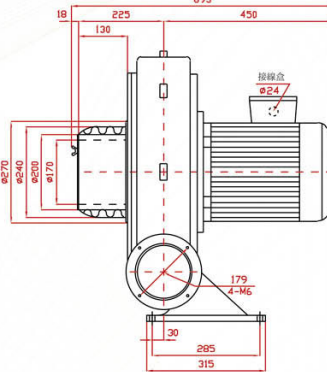

BTE SERIES

BTE-5500

BTE-5500L

BTE-7500

BTE-7500L

SPECIFICATIONS

型號 TYPE	功率 KW	出口口徑 MM	電壓 V	頻率 HZ	回轉數 R.P.M.	靜壓 mmAq	最大風量 M ³ /MIN	噪音值 dB(A)	淨重 KG(N.W.)
BTE-5500	5.5	φ 150	請指定電壓，註二 (Note 2)	50	2800	450	48	70	75
BTE-5500H									76.5
BTE-5500C				79.5					
BTE-7500				7.5	φ 200	請指定電壓，註二 (Note 2)	50	2800	500
BTE-7500L	127.5								
BTE-7500H	127.5								
BTE-7500C	130.5								

說明 Instruction : L Type : 反向(Opposite direction) 、H Type : 防水隔熱型(Waterproof and heat insulation) 、

C Type : 微調入口風門(Micro adjust inlet valve)

BLOTEK 送排風機 <http://www.blotek.com.tw>

BTE-5500H

BTE-5500C

BTE-7500H

BTE-7500C

註二：供應電壓如下：三相(3 Phase)—200, 208, 220, 230, 240, 346, 380, 400, 415, 440, 480, 575V (Note 2)

PS：訂購時請指定電壓與頻率。

When ordering, please specify voltage and frequency.