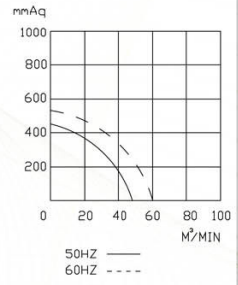

BTE-5500H

BTE-5500C