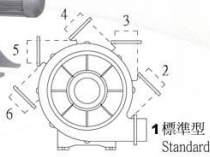

BTE SERIES

BTE-5500

BTE-5500L

BTE-7500

BTE-7500L

SPECIFICATIONS

型號 TYPE	功率 KW	出口口徑 MM	電壓 V	頻率 HZ	回轉數 R.P.M.	靜壓 mmAq	最大風量 M ³ /MIN	噪音值 dB(A)	淨重 KG(N.W.)
BTE-5500	5.5	φ 150	請指定電壓，註二 (Note 2)	50	2800	450	48	70	75
BTE-5500H									76.5
BTE-5500C				79.5					
BTE-7500				7.5	φ 200	請指定電壓，註二 (Note 2)	50	2800	500
BTE-7500L	127.5								
BTE-7500H	127.5								
BTE-7500C	130.5								

說明 Instruction : L Type : 反向(Opposite direction) 、H Type : 防水隔熱型(Waterproof and heat insulation) 、

C Type : 微調入口風門(Micro adjust inlet valve)

BLOTEK 送排風機 <http://www.blotek.com.tw>

BTE-5500H

BTE-5500C

BTE-7500H