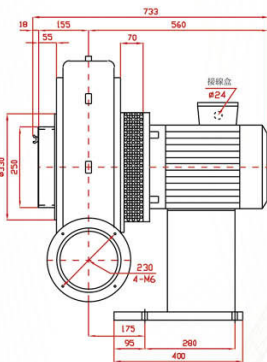

BTE SERIES

BTE-5500

BTE-5500L

BTE-7500

BTE-7500L

SPECIFICATIONS

型號 TYPE	功率 KW	出口口徑 MM	電壓 V	頻率 HZ	回轉數 R.P.M.	靜壓 mmAq	最大風量 M ³ /MIN	噪音值 dB(A)	淨重 KG(N.W.)
BTE-5500	5.5	φ 150	請指定電壓，註二 (Note 2)	50	2800	450	48	70	75
BTE-5500H									76.5
BTE-5500C				79.5					
BTE-7500				7.5	φ 200	請指定電壓，註二 (Note 2)	50	2800	500
BTE-7500L	127.5								
BTE-7500H	127.5								
BTE-7500C	130.5								

說明 Instruction : L Type : 反向(Opposite direction) 、H Type : 防水隔熱型(Waterproof and heat insulation) 、

C Type : 微調入口風門(Micro adjust inlet valve)

BLOTEK 送排風機 <http://www.blotek.com.tw>

BTE-5500H

BTE-5500C

BTE-7500H

BTE-7500C

註二：供應電壓如下：三相(3 Phase)—200, 208, 220, 230, 240, 346, 380, 400, 415, 440, 480, 575V (Note 2)

PS：訂購時請指定電壓與頻率。

When ordering, please specify voltage and frequency.