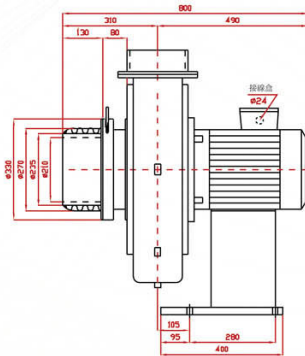

BTE SERIES

BTE-5500

BTE-5500L

BTE-7500

BTE-7500L

SPECIFICATIONS

型號 TYPE	功率 KW	出口口徑 MM	電壓 V	頻率 HZ	回轉數 R.P.M.	靜壓 mmAq	最大風量 M ³ /MIN	噪音值 dB(A)	淨重 KG(N.W.)
BTE-5500	5.5	φ 150	請指定電壓，註二 (Note 2)	50	2800	450	48	70	75
BTE-5500H									76.5
BTE-5500C				79.5					
BTE-7500				7.5	φ 200	請指定電壓，註二 (Note 2)	50	2800	500
BTE-7500L	127.5								
BTE-7500H	127.5								
BTE-7500C	130.5								

說明 Instruction : L Type : 反向(Opposite direction) 、H Type : 防水隔熱型(Waterproof and heat insulation) 、

C Type : 微調入口風門(Micro adjust inlet valve)

BLOTEK 送排風機 <http://www.blotek.com.tw>

BTE-5500H

BTE-5500C

BTE-7500H

BTE-7500C

註二：供應電壓如下：三相(3 Phase)—200, 208, 220, 230, 240, 346, 380, 400, 415, 440, 480, 575V (Note 2)

PS：訂購時請指定電壓與頻率。

When ordering, please specify voltage and frequency.