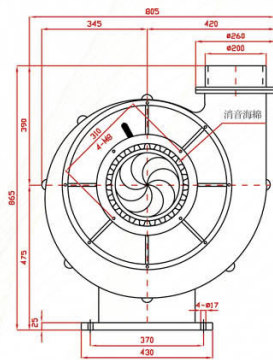

BTE SERIES

BTE-5500

BTE-5500L

BTE-7500

BTE-7500L

SPECIFICATIONS

型號 TYPE	功率 KW	出口口徑 MM	電壓 V	頻率 HZ	回轉數 R.P.M.	靜壓 mmAq	最大風量 M ³ /MIN	噪音值 dB(A)	淨重 KG(N.W.)
BTE-5500	5.5	φ 150	請指定電壓，註二 (Note 2)	50	2800	450	48	70	75
BTE-5500H									76.5
BTE-5500C				79.5					
BTE-7500				7.5	φ 200	請指定電壓，註二 (Note 2)	50	2800	500
BTE-7500L	127.5								
BTE-7500H	127.5								
BTE-7500C	130.5								

說明 Instruction : L Type : 反向(Opposite direction) 、H Type : 防水隔熱型(Waterproof and heat insulation) 、

C Type : 微調入口風門(Micro adjust inlet valve)

BLOTEK 送排風機 <http://www.blotek.com.tw>

BTE-5500H

BTE-5500C

BTE-7500H

BTE-7500C

註二：供應電壓如下：三相(3 Phase)—200, 208, 220, 230, 240, 346, 380, 400, 415, 440, 480, 575V (Note 2)

PS：訂購時請指定電壓與頻率。

When ordering, please specify voltage and frequency.