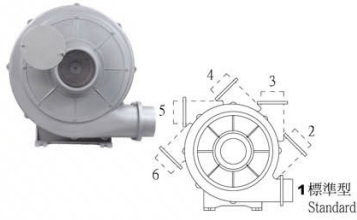

BTE SERIES

BTE-5500

BTE-5500L

BTE-7500

BTE-7500L

SPECIFICATIONS

型號 TYPE	功率 KW	出口口徑 MM	電壓 V	頻率 HZ	回轉數 R.P.M.	靜壓 mmAq	最大風量 M ³ /MIN	噪音值 dB(A)	淨重 KG(N.W.)
BTE-5500	5.5	φ 150	請指定電壓，註二 (Note 2)	50	2800	450	48	70	75
BTE-5500H									76.5
BTE-5500C				79.5					
BTE-7500				7.5	φ 200	請指定電壓，註二 (Note 2)	50	2800	500
BTE-7500L	127.5								
BTE-7500H	127.5								
BTE-7500C	130.5								

說明 Instruction : L Type : 反向(Opposite direction) 、H Type : 防水隔熱型(Waterproof and heat insulation) 、

C Type : 微調入口風門(Micro adjust inlet valve)

BLOTEK 送排風機 <http://www.blotek.com.tw>

BTE-5500H

BTE-5500C

BTE-7500H