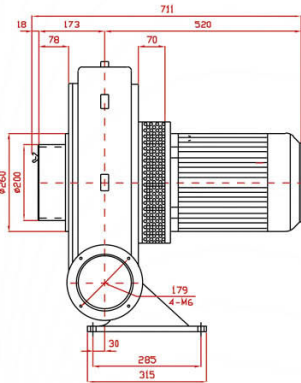

BTE SERIES

BTE-5500

BTE-5500L

BTE-7500

BTE-7500L

SPECIFICATIONS

型號 TYPE	功率 KW	出口口徑 MM	電壓 V	頻率 HZ	回轉數 R.P.M.	靜壓 mmAq	最大風量 M ³ /MIN	噪音值 dB(A)	淨重 KG(N.W.)
BTE-5500	5.5	φ 150	請指定電壓，註二 (Note 2)	50	2800	450	48	70	75
BTE-5500H									76.5
BTE-5500C				79.5					
BTE-7500				7.5	φ 200	請指定電壓，註二 (Note 2)	50	2800	500
BTE-7500L	127.5								
BTE-7500H	127.5								
BTE-7500C	130.5								

說明 Instruction : L Type : 反向(Opposite direction) 、H Type : 防水隔熱型(Waterproof and heat insulation) 、

C Type : 微調入口風門(Micro adjust inlet valve)

BLOTEK 送排風機 <http://www.blotek.com.tw>

BTE-5500H

BTE-5500C

BTE-7500H

BTE-7500C

註二：供應電壓如下：三相(3 Phase)—200, 208, 220, 230, 240, 346, 380, 400, 415, 440, 480, 575V (Note 2)

PS：訂購時請指定電壓與頻率。

When ordering, please specify voltage and frequency.