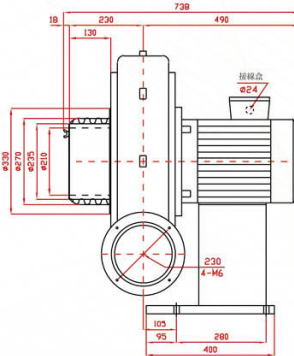

BTE SERIES

BTE-5500

BTE-5500L

BTE-7500

BTE-7500L

SPECIFICATIONS

型號 TYPE	功率 KW	出口口徑 MM	電壓 V	頻率 HZ	回轉數 R.P.M.	靜壓 mmAq	最大風量 M ³ /MIN	噪音值 dB(A)	淨重 KG(N.W.)
BTE-5500	5.5	φ 150	請指定電壓，註二 (Note 2)	50	2800	450	48	70	75
BTE-5500H									76.5
BTE-5500C				79.5					
BTE-7500				7.5	φ 200	請指定電壓，註二 (Note 2)	50	2800	500
BTE-7500L	127.5								
BTE-7500H	127.5								
BTE-7500C	130.5								

說明 Instruction : L Type : 反向(Opposite direction) 、H Type : 防水隔熱型(Waterproof and heat insulation) 、

C Type : 微調入口風門(Micro adjust inlet valve)

BLOTEK 送排風機 <http://www.blotek.com.tw>

BTE-5500H

BTE-5500C

BTE-7500H

BTE-7500C

註二：供應電壓如下：三相(3 Phase)—200, 208, 220, 230, 240, 346, 380, 400, 415, 440, 480, 575V (Note 2)

PS：訂購時請指定電壓與頻率。

When ordering, please specify voltage and frequency.