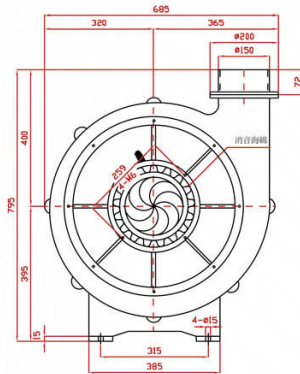

BTE SERIES

BTE-5500

BTE-5500L

BTE-7500

BTE-7500L

SPECIFICATIONS

型號 TYPE	功率 KW	出口口徑 MM	電壓 V	頻率 HZ	回轉數 R.P.M.	靜壓 mmAq	最大風量 M ³ /MIN	噪音值 dB(A)	淨重 KG(N.W.)
BTE-5500	5.5	φ 150	請指定電壓，註二 (Note 2)	50	2800	450	48	70	75
BTE-5500H									76.5
BTE-5500C				79.5					
BTE-7500				7.5	φ 200	請指定電壓，註二 (Note 2)	50	2800	500
BTE-7500L	127.5								
BTE-7500H	127.5								
BTE-7500C	130.5								

說明 Instruction : L Type : 反向(Opposite direction) 、H Type : 防水隔熱型(Waterproof and heat insulation) 、

C Type : 微調入口風門(Micro adjust inlet valve)

BLOTEK 送排風機 <http://www.blotek.com.tw>

BTE-5500H

BTE-5500C

BTE-7500H