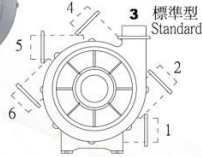

BTE SERIES

BTE-5500

BTE-5500L

BTE-7500

BTE-7500L

SPECIFICATIONS

型號 TYPE	功率 KW	出口口徑 MM	電壓 V	頻率 HZ	回轉數 R.P.M.	靜壓 mmAq	最大風量 M ³ /MIN	噪音值 dB(A)	淨重 KG(N.W.)
BTE-5500	5.5	φ 150	請指定電壓，註二 (Note 2)	50	2800	450	48	70	75
BTE-5500H									76.5
BTE-5500C				79.5					
BTE-7500				7.5	φ 200	請指定電壓，註二 (Note 2)	50	2800	500
BTE-7500L	127.5								
BTE-7500H	127.5								
BTE-7500C	130.5								

說明 Instruction : L Type : 反向(Opposite direction) 、H Type : 防水隔熱型(Waterproof and heat insulation) 、

C Type : 微調入口風門(Micro adjust inlet valve)

BLOTEK 送排風機 <http://www.blotek.com.tw>

BTE-5500H

BTE-5500C

BTE-7500H