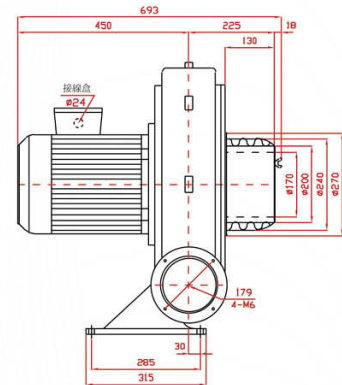

BTE SERIES

BTE-5500

BTE-5500L

BTE-7500

BTE-7500L

SPECIFICATIONS

型號 TYPE	功率 KW	出口口徑 MM	電壓 V	頻率 HZ	回轉數 R.P.M.	靜壓 mmAq	最大風量 M ³ /MIN	噪音值 dB(A)	淨重 KG(N.W.)
BTE-5500	5.5	φ 150	請指定電壓，註二 (Note 2)	50	2800	450	48	70	75
BTE-5500H									76.5
BTE-5500C				79.5					
BTE-7500				7.5	φ 200	請指定電壓，註二 (Note 2)	50	2800	500
BTE-7500L	127.5								
BTE-7500H	127.5								
BTE-7500C	130.5								

說明 Instruction : L Type : 反向(Opposite direction) 、H Type : 防水隔熱型(Waterproof and heat insulation) 、

C Type : 微調入口風門(Micro adjust inlet valve)

BLOTEK 送排風機 <http://www.blotek.com.tw>

BTE-5500H

BTE-5500C

BTE-7500H

BTE-7500C

註二：供應電壓如下：三相(3 Phase)—200, 208, 220, 230, 240, 346, 380, 400, 415, 440, 480, 575V (Note 2)

PS：訂購時請指定電壓與頻率。

When ordering, please specify voltage and frequency.