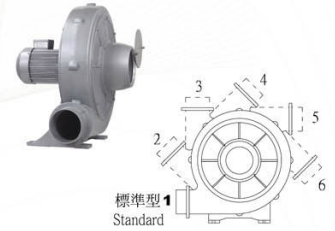

BTE SERIES

BTE-5500

BTE-5500L

BTE-7500

BTE-7500L

SPECIFICATIONS

型號 TYPE	功率 KW	出口口徑 MM	電壓 V	頻率 HZ	回轉數 R.P.M.	靜壓 mmAq	最大風量 M ³ /MIN	噪音值 dB(A)	淨重 KG(N.W.)
BTE-5500	5.5	φ 150	請指定電壓，註二 (Note 2)	50	2800	450	48	70	75
BTE-5500H									76.5
BTE-5500C				79.5					
BTE-7500				7.5	φ 200	請指定電壓，註二 (Note 2)	50	2800	500
BTE-7500L	127.5								
BTE-7500H	127.5								
BTE-7500C	130.5								

說明 Instruction : L Type : 反向(Opposite direction) 、H Type : 防水隔熱型(Waterproof and heat insulation) 、

C Type : 微調入口風門(Micro adjust inlet valve)

BLOTEK 送排風機 <http://www.blotek.com.tw>

BTE-5500H

BTE-5500C

BTE-7500H

BTE-7500C

註二：供應電壓如下：三相(3 Phase)—200, 208, 220, 230, 240, 346, 380, 400, 415, 440, 480, 575V (Note 2)

PS：訂購時請指定電壓與頻率。

When ordering, please specify voltage and frequency.