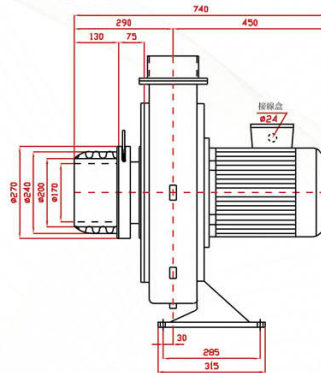

BTE SERIES

BTE-5500

BTE-5500L

BTE-7500

BTE-7500L

SPECIFICATIONS

型號 TYPE	功率 KW	出口口徑 MM	電壓 V	頻率 HZ	回轉數 R.P.M.	靜壓 mmAq	最大風量 M ³ /MIN	噪音值 dB(A)	淨重 KG(N.W.)
BTE-5500	5.5	φ 150	請指定電壓，註二 (Note 2)	50	2800	450	48	70	75
BTE-5500H									76.5
BTE-5500C				79.5					
BTE-7500				7.5	φ 200	請指定電壓，註二 (Note 2)	50	2800	500
BTE-7500L	127.5								
BTE-7500H	127.5								
BTE-7500C	130.5								

說明 Instruction : L Type : 反向(Opposite direction) 、H Type : 防水隔熱型(Waterproof and heat insulation) 、

C Type : 微調入口風門(Micro adjust inlet valve)

BLOTEK 送排風機 <http://www.blotek.com.tw>

BTE-5500H

BTE-5500C

BTE-7500H

BTE-7500C

註二：供應電壓如下：三相(3 Phase)—200, 208, 220, 230, 240, 346, 380, 400, 415, 440, 480, 575V (Note 2)

PS：訂購時請指定電壓與頻率。

When ordering, please specify voltage and frequency.