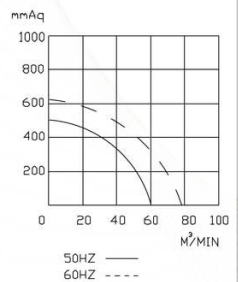

BTE SERIES

BTE-5500

BTE-5500L

BTE-7500

BTE-7500L

SPECIFICATIONS

型號 TYPE	功率 KW	出口口徑 MM	電壓 V	頻率 HZ	回轉數 R.P.M.	靜壓 mmAq	最大風量 M ³ /MIN	噪音值 dB(A)	淨重 KG(N.W.)
BTE-5500	5.5	φ 150	請指定電壓，註二 (Note 2)	50	2800	450	48	70	75
BTE-5500H									76.5
BTE-5500C				79.5					
BTE-7500				7.5	φ 200	請指定電壓，註二 (Note 2)	50	2800	500
BTE-7500L	127.5								
BTE-7500H	127.5								
BTE-7500C	130.5								

說明 Instruction : L Type : 反向(Opposite direction) 、H Type : 防水隔熱型(Waterproof and heat insulation) 、

C Type : 微調入口風門(Micro adjust inlet valve)

BLOTEK 送排風機 <http://www.blotek.com.tw>

BTE-5500H

BTE-5500C

BTE-7500H

BTE-7500C

註二：供應電壓如下：三相(3 Phase)—200, 208, 220, 230, 240, 346, 380, 400, 415, 440, 480, 575V (Note 2)

PS：訂購時請指定電壓與頻率。

When ordering, please specify voltage and frequency.