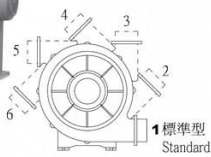

BTE-7500H

BTE-7500C

註二：供應電壓如下：三相(3 Phase)—200, 208, 220, 230, 240, 346, 380, 400, 415, 440, 480, 575V (Note 2)

PS：訂購時請指定電壓與頻率。

When ordering, please specify voltage and frequency.