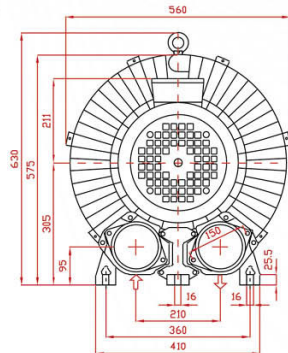

BV-11KW

BV-15KW

BV-22KW

SPECIFICATIONS

型號	功率	口徑	電壓	頻率	回轉數	靜壓	最大風量	噪音值	淨重	釋壓閥	過濾器
TYPE	KW	INCH	V	HZ	R.P.M.	mmAq	M³/MIN	dB(A)	KG(N.W.)	Relief Valve	Filter
BV-11KW	9/11	PF 4"	請指定電壓，註二 (Note 2)	50	2800	1900	18.9	76	100	---	MF32
				60	3300	1700	22.4	81			
BV-15KW	13/15	PF 4"	請指定電壓，註二 (Note 2)	50	2800	2950	18.9	76	112	---	MF32
				60	3300	2700	22.4	81			
BV-22KW	20/22	PF 4"	請指定電壓，註二 (Note 2)	50	2800	4400	18.9	76	159	---	MF32
				60	3300	4200	22.4	81			