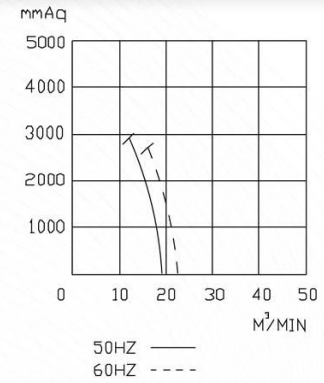

BV-11KW

BV-15KW

BV-22KW

SPECIFICATIONS

型號	功率	口徑	電壓	頻率	回轉數	靜壓	最大風量	噪音值	淨重	釋壓閥	過濾器
TYPE	KW	INCH	V	HZ	R.P.M.	mmAq	M³/MIN	dB(A)	KG(N.W.)	Relief Valve	Filter
BV-11KW	9/11	PF 4"	請指定電壓，註二 (Note 2)	50	2800	1900	18.9	76	100	---	MF32
				60	3300	1700	22.4	81			
BV-15KW	13/15	PF 4"	請指定電壓，註二 (Note 2)	50	2800	2950	18.9	76	112	---	MF32
				60	3300	2700	22.4	81			
BV-22KW	20/22	PF 4"	請指定電壓，註二 (Note 2)	50	2800	4400	18.9	76	159	---	MF32
				60	3300	4200	22.4	81			