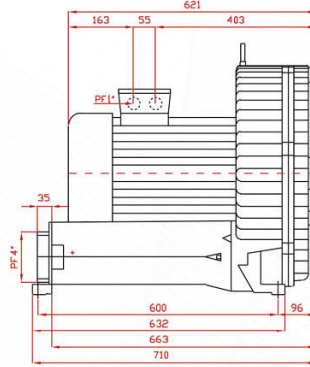

BV-11KW

BV-15KW

BV-22KW

SPECIFICATIONS

型號	功率	口徑	電壓	頻率	回轉數	靜壓	最大風量	噪音值	淨重	釋壓閥	過濾器
TYPE	KW	INCH	V	HZ	R.P.M.	mmAq	M³/MIN	dB(A)	KG(N.W.)	Relief Valve	Filter
BV-11KW	9/11	PF 4"	請指定電壓，註二 (Note 2)	50	2800	1900	18.9	76	100	---	MF32
				60	3300	1700	22.4	81			
BV-15KW	13/15	PF 4"	請指定電壓，註二 (Note 2)	50	2800	2950	18.9	76	112	---	MF32
				60	3300	2700	22.4	81			
BV-22KW	20/22	PF 4"	請指定電壓，註二 (Note 2)	50	2800	4400	18.9	76	159	---	MF32
				60	3300	4200	22.4	81			