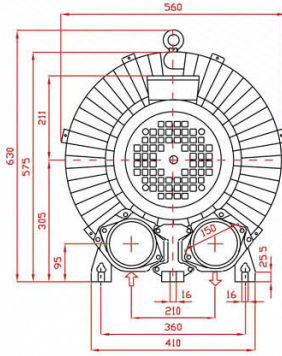

BV-11KW

BV-15KW

BV-22KW

SPECIFICATIONS

型號	功率	口徑	電壓	頻率	回轉數	靜壓	最大風量	噪音值	淨重	釋壓閥	過濾器
TYPE	KW	INCH	V	HZ	R.P.M.	mmAq	M³/MIN	dB(A)	KG(N.W.)	Relief Valve	Filter
BV-11KW	9/11	PF 4"	請指定電壓，註二 (Note 2)	50	2800	1900	18.9	76	100	---	MF32
				60	3300	1700	22.4	81			
BV-15KW	13/15	PF 4"	請指定電壓，註二 (Note 2)	50	2800	2950	18.9	76	112	---	MF32
				60	3300	2700	22.4	81			
BV-22KW	20/22	PF 4"	請指定電壓，註二 (Note 2)	50	2800	4400	18.9	76	159	---	MF32
				60	3300	4200	22.4	81			