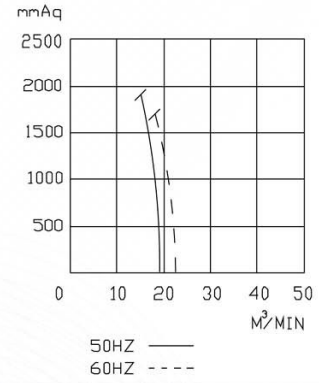

BV-11KW

BV-15KW

BV-22KW

SPECIFICATIONS

型號	功率	口徑	電壓	頻率	回轉數	靜壓	最大風量	噪音值	淨重	釋壓閥	過濾器
TYPE	KW	INCH	V	HZ	R.P.M.	mmAq	M³/MIN	dB(A)	KG(N.W.)	Relief Valve	Filter
BV-11KW	9/11	PF 4"	請指定電壓，註二 (Note 2)	50	2800	1900	18.9	76	100	---	MF32
				60	3300	1700	22.4	81			
BV-15KW	13/15	PF 4"	請指定電壓，註二 (Note 2)	50	2800	2950	18.9	76	112	---	MF32
				60	3300	2700	22.4	81			
BV-22KW	20/22	PF 4"	請指定電壓，註二 (Note 2)	50	2800	4400	18.9	76	159	---	MF32
				60	3300	4200	22.4	81			