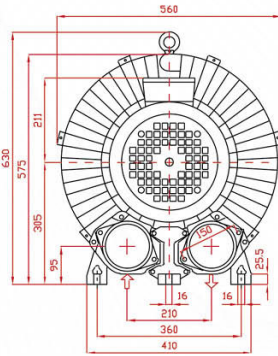

BV-11KW

BV-15KW

BV-22KW

SPECIFICATIONS

型號	功率	口徑	電壓	頻率	回轉數	靜壓	最大風量	噪音值	淨重	釋壓閥	過濾器
TYPE	KW	INCH	V	HZ	R.P.M.	mmAq	M³/MIN	dB(A)	KG(N.W.)	Relief Valve	Filter
BV-11KW	9/11	PF 4"	請指定電壓，註二 (Note 2)	50	2800	1900	18.9	76	100	---	MF32
				60	3300	1700	22.4	81			
BV-15KW	13/15	PF 4"	請指定電壓，註二 (Note 2)	50	2800	2950	18.9	76	112	---	MF32
				60	3300	2700	22.4	81			
BV-22KW	20/22	PF 4"	請指定電壓，註二 (Note 2)	50	2800	4400	18.9	76	159	---	MF32
				60	3300	4200	22.4	81			