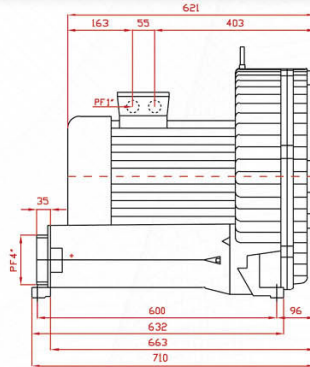

BV-11KW

BV-15KW

BV-22KW

SPECIFICATIONS

型號	功率	口徑	電壓	頻率	回轉數	靜壓	最大風量	噪音值	淨重	釋壓閥	過濾器
TYPE	KW	INCH	V	HZ	R.P.M.	mmAq	M³/MIN	dB(A)	KG(N.W.)	Relief Valve	Filter
BV-11KW	9/11	PF 4"	請指定電壓，註二 (Note 2)	50	2800	1900	18.9	76	100	---	MF32
				60	3300	1700	22.4	81			
BV-15KW	13/15	PF 4"	請指定電壓，註二 (Note 2)	50	2800	2950	18.9	76	112	---	MF32
				60	3300	2700	22.4	81			
BV-22KW	20/22	PF 4"	請指定電壓，註二 (Note 2)	50	2800	4400	18.9	76	159	---	MF32
				60	3300	4200	22.4	81			