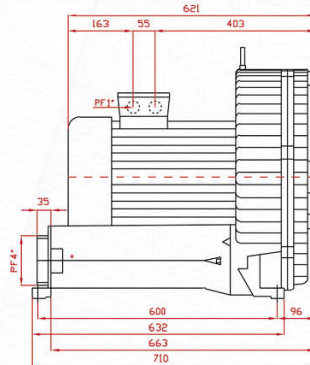

BV-11KW

BV-15KW

BV-22KW

SPECIFICATIONS

型號	功率	口徑	電壓	頻率	回轉數	靜壓	最大風量	噪音值	淨重	釋壓閥	過濾器
TYPE	KW	INCH	V	HZ	R.P.M.	mmAq	M³/MIN	dB(A)	KG(N.W.)	Relief Valve	Filter
BV-11KW	9/11	PF 4"	請指定電壓，註二 (Note 2)	50	2800	1900	18.9	76	100	---	MF32
				60	3300	1700	22.4	81			
BV-15KW	13/15	PF 4"	請指定電壓，註二 (Note 2)	50	2800	2950	18.9	76	112	---	MF32
				60	3300	2700	22.4	81			
BV-22KW	20/22	PF 4"	請指定電壓，註二 (Note 2)	50	2800	4400	18.9	76	159	---	MF32
				60	3300	4200	22.4	81			