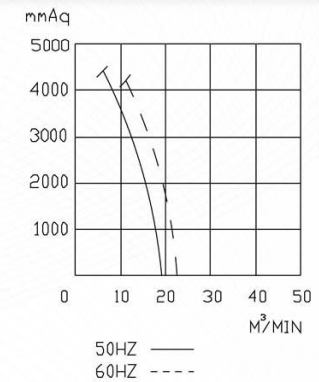

BV-11KW

BV-15KW

BV-22KW

SPECIFICATIONS

型號	功率	口徑	電壓	頻率	回轉數	靜壓	最大風量	噪音值	淨重	釋壓閥	過濾器
TYPE	KW	INCH	V	HZ	R.P.M.	mmAq	M³/MIN	dB(A)	KG(N.W.)	Relief Valve	Filter
BV-11KW	9/11	PF 4"	請指定電壓，註二 (Note 2)	50	2800	1900	18.9	76	100	---	MF32
				60	3300	1700	22.4	81			
BV-15KW	13/15	PF 4"	請指定電壓，註二 (Note 2)	50	2800	2950	18.9	76	112	---	MF32
				60	3300	2700	22.4	81			
BV-22KW	20/22	PF 4"	請指定電壓，註二 (Note 2)	50	2800	4400	18.9	76	159	---	MF32
				60	3300	4200	22.4	81			