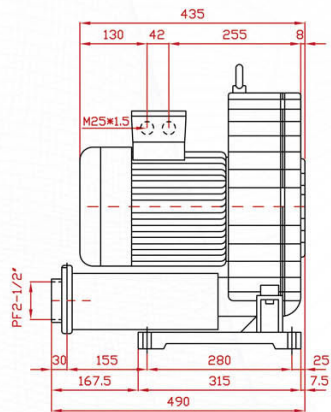

BV SERIES

BV-5500

BV-7500

SPECIFICATIONS

| 型號 | 功率 | 口徑 | 電壓 | 頻率 | 回轉數 | 靜壓 | 最大風量 | 噪音值 | 淨重 | 釋壓閥 | 過濾器 |
|---------|---------|----------|----------------------|----|--------|------|---------------------|-------|----------|--------------|--------|
| TYPE | KW | INCH | V | HZ | R.P.M. | mmAq | M ³ /MIN | dB(A) | KG(N.W.) | Relief Valve | Filter |
| BV-5500 | 5.5/6.3 | PF2-1/2" | 請指定電壓，註二 (Note 2) | 50 | 2800 | 3000 | 9.2 | 74 | 78 | BRV-2 | MF20 |
| | | | | 60 | 3300 | 2800 | 10.9 | 79 | | | |
| BV-7500 | 7.5/8.6 | PF2-1/2" | 請指定電壓，註二 (Note 2) | 50 | 2800 | 3950 | 9.2 | 74 | 82 | BRV-2 | MF20 |
| | | | | 60 | 3300 | 3950 | 10.9 | 79 | | | |

註二：供應電壓如下：三相(3 Phase)—200, 208, 220, 230, 240, 346, 380, 400, 415, 440, 480, 575V
(Note 2)

PS：1. 訂購時請指定電壓與頻率。When ordering, please specify voltage and frequency.

2. 釋壓閥與過濾器為選購品，請參閱第86~87頁資料。The relief valve and filter are the option goods, please see page 86~87 data.