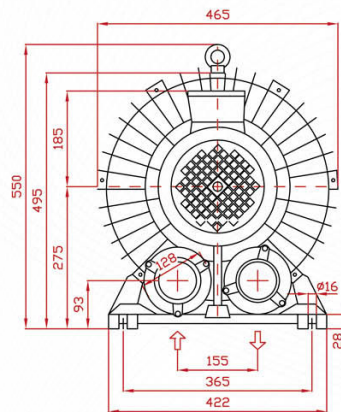

BV SERIES

BV-5500

BV-7500

SPECIFICATIONS

| 型號 | 功率 | 口徑 | 電壓 | 頻率 | 回轉數 | 靜壓 | 最大風量 | 噪音值 | 淨重 | 釋壓閥 | 過濾器 |
|---------|---------|----------|----------------------|----|--------|------|---------------------|-------|----------|--------------|--------|
| TYPE | KW | INCH | V | HZ | R.P.M. | mmAq | M ³ /MIN | dB(A) | KG(N.W.) | Relief Valve | Filter |
| BV-5500 | 5.5/6.3 | PF2-1/2" | 請指定電壓，註二 (Note 2) | 50 | 2800 | 3000 | 9.2 | 74 | 78 | BRV-2 | MF20 |
| | | | | 60 | 3300 | 2800 | 10.9 | 79 | | | |
| BV-7500 | 7.5/8.6 | PF2-1/2" | 請指定電壓，註二 (Note 2) | 50 | 2800 | 3950 | 9.2 | 74 | 82 | BRV-2 | MF20 |
| | | | | 60 | 3300 | 3950 | 10.9 | 79 | | | |

註二：供應電壓如下：三相(3 Phase)—200, 208, 220, 230, 240, 346, 380, 400, 415, 440, 480, 575V
(Note 2)

PS：1. 訂購時請指定電壓與頻率。When ordering, please specify voltage and frequency.

2. 釋壓閥與過濾器為選購品，請參閱第86~87頁資料。The relief valve and filter are the option goods, please see page 86~87 data.