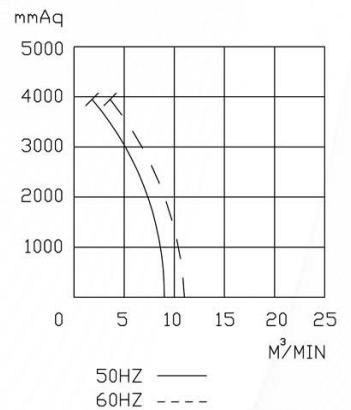

BV SERIES

BV-5500

BV-7500

SPECIFICATIONS

| 型號 | 功率 | 口徑 | 電壓 | 頻率 | 回轉數 | 靜壓 | 最大風量 | 噪音值 | 淨重 | 釋壓閥 | 過濾器 |
|---------|---------|----------|----------------------|----|--------|------|---------------------|-------|----------|--------------|--------|
| TYPE | KW | INCH | V | HZ | R.P.M. | mmAq | M ³ /MIN | dB(A) | KG(N.W.) | Relief Valve | Filter |
| BV-5500 | 5.5/6.3 | PF2-1/2" | 請指定電壓，註二 (Note 2) | 50 | 2800 | 3000 | 9.2 | 74 | 78 | BRV-2 | MF20 |
| | | | | 60 | 3300 | 2800 | 10.9 | 79 | | | |
| BV-7500 | 7.5/8.6 | PF2-1/2" | 請指定電壓，註二 (Note 2) | 50 | 2800 | 3950 | 9.2 | 74 | 82 | BRV-2 | MF20 |
| | | | | 60 | 3300 | 3950 | 10.9 | 79 | | | |

註二：供應電壓如下：三相(3 Phase)—200, 208, 220, 230, 240, 346, 380, 400, 415, 440, 480, 575V
(Note 2)

PS：1. 訂購時請指定電壓與頻率。When ordering, please specify voltage and frequency.

2. 釋壓閥與過濾器為選購品，請參閱第86~87頁資料。The relief valve and filter are the option goods, please see page 86~87 data.