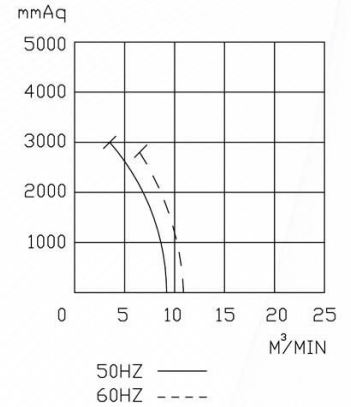

BV SERIES

BV-5500

BV-7500

SPECIFICATIONS

| 型號 | 功率 | 口徑 | 電壓 | 頻率 | 回轉數 | 靜壓 | 最大風量 | 噪音值 | 淨重 | 釋壓閥 | 過濾器 |
|---------|---------|----------|----------------------|----|--------|------|---------------------|-------|----------|--------------|--------|
| TYPE | KW | INCH | V | HZ | R.P.M. | mmAq | M ³ /MIN | dB(A) | KG(N.W.) | Relief Valve | Filter |
| BV-5500 | 5.5/6.3 | PF2-1/2" | 請指定電壓，註二 (Note 2) | 50 | 2800 | 3000 | 9.2 | 74 | 78 | BRV-2 | MF20 |
| | | | | 60 | 3300 | 2800 | 10.9 | 79 | | | |
| BV-7500 | 7.5/8.6 | PF2-1/2" | 請指定電壓，註二 (Note 2) | 50 | 2800 | 3950 | 9.2 | 74 | 82 | BRV-2 | MF20 |
| | | | | 60 | 3300 | 3950 | 10.9 | 79 | | | |

註二：供應電壓如下：三相(3 Phase)—200, 208, 220, 230, 240, 346, 380, 400, 415, 440, 480, 575V
(Note 2)

PS：1. 訂購時請指定電壓與頻率。When ordering, please specify voltage and frequency.

2. 釋壓閥與過濾器為選購品，請參閱第86~87頁資料。The relief valve and filter are the option goods, please see page 86~87 data.