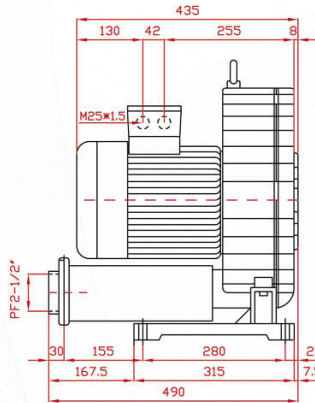

BV SERIES

BV-5500

BV-7500

SPECIFICATIONS

| 型號 | 功率 | 口徑 | 電壓 | 頻率 | 回轉數 | 靜壓 | 最大風量 | 噪音值 | 淨重 | 釋壓閥 | 過濾器 |
|---------|---------|----------|----------------------|----|--------|------|---------------------|-------|----------|--------------|--------|
| TYPE | KW | INCH | V | HZ | R.P.M. | mmAq | M ³ /MIN | dB(A) | KG(N.W.) | Relief Valve | Filter |
| BV-5500 | 5.5/6.3 | PF2-1/2" | 請指定電壓，註二 (Note 2) | 50 | 2800 | 3000 | 9.2 | 74 | 78 | BRV-2 | MF20 |
| | | | | 60 | 3300 | 2800 | 10.9 | 79 | | | |
| BV-7500 | 7.5/8.6 | PF2-1/2" | 請指定電壓，註二 (Note 2) | 50 | 2800 | 3950 | 9.2 | 74 | 82 | BRV-2 | MF20 |
| | | | | 60 | 3300 | 3950 | 10.9 | 79 | | | |

註二：供應電壓如下：三相(3 Phase)—200, 208, 220, 230, 240, 346, 380, 400, 415, 440, 480, 575V
(Note 2)

PS：1. 訂購時請指定電壓與頻率。When ordering, please specify voltage and frequency.

2. 釋壓閥與過濾器為選購品，請參閱第86~87頁資料。The relief valve and filter are the option goods, please see page 86~87 data.