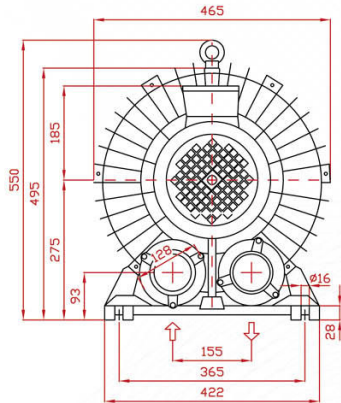

BV SERIES

BV-5500

BV-7500

SPECIFICATIONS

| 型號 | 功率 | 口徑 | 電壓 | 頻率 | 回轉數 | 靜壓 | 最大風量 | 噪音值 | 淨重 | 釋壓閥 | 過濾器 |
|---------|---------|----------|----------------------|----|--------|------|---------------------|-------|----------|--------------|--------|
| TYPE | KW | INCH | V | HZ | R.P.M. | mmAq | M ³ /MIN | dB(A) | KG(N.W.) | Relief Valve | Filter |
| BV-5500 | 5.5/6.3 | PF2-1/2" | 請指定電壓，註二 (Note 2) | 50 | 2800 | 3000 | 9.2 | 74 | 78 | BRV-2 | MF20 |
| | | | | 60 | 3300 | 2800 | 10.9 | 79 | | | |
| BV-7500 | 7.5/8.6 | PF2-1/2" | 請指定電壓，註二 (Note 2) | 50 | 2800 | 3950 | 9.2 | 74 | 82 | BRV-2 | MF20 |
| | | | | 60 | 3300 | 3950 | 10.9 | 79 | | | |

註二：供應電壓如下：三相(3 Phase)—200, 208, 220, 230, 240, 346, 380, 400, 415, 440, 480, 575V
(Note 2)

PS：1. 訂購時請指定電壓與頻率。When ordering, please specify voltage and frequency.

2. 釋壓閥與過濾器為選購品，請參閱第86~87頁資料。The relief valve and filter are the option goods, please see page 86~87 data.