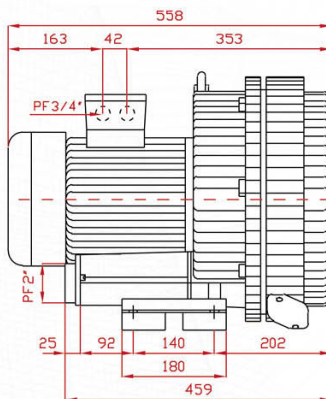

BVD SERIES

BVD-5500

BVD-7500

SPECIFICATIONS

型號 TYPE	功率 KW	口徑 INCH	電壓 V	頻率 HZ	回轉數 R.P.M.	靜壓 mmAq	最大風量 M³/MIN	噪音值 dB(A)	淨重 KG(N.W.)	釋壓閥 Relief Valve	過濾器 Filter
BVD-5500	5.5/6.3	PF 2"	請指定電壓，註二 (Note 2)	50	2800	2200	7.8	75	70	BRV-1	MF16 / FS16
				60	3300	1700	9.2	79			
BVD-7500	7.5/8.6	PF 2"	請指定電壓，註二 (Note 2)	50	2800	2750	7.8	75	80.5	BRV-1	MF16 / FS16
				60	3300	2600	9.2	79			

註二：供應電壓如下：三相(3 Phase)—200, 208, 220, 230, 240, 346, 380, 400, 415, 440, 480, 575V (Note 2)

PS：1. 訂購時請指定電壓與頻率。When ordering, please specify voltage and frequency.

2. 釋壓閥與過濾器為選購品，請參閱第86~87頁資料。The relief valve and filter are the option goods, please see page 86~87 data.