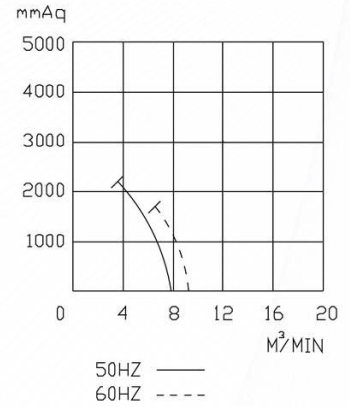

BVD SERIES

BVD-5500

BVD-7500

SPECIFICATIONS

型號 TYPE	功率 KW	口徑 INCH	電壓 V	頻率 HZ	回轉數 R.P.M.	靜壓 mmAq	最大風量 M³/MIN	噪音值 dB(A)	淨重 KG(N.W.)	釋壓閥 Relief Valve	過濾器 Filter
BVD-5500	5.5/6.3	PF 2"	請指定電壓，註二 (Note 2)	50	2800	2200	7.8	75	70	BRV-1	MF16 / FS16
				60	3300	1700	9.2	79			
BVD-7500	7.5/8.6	PF 2"	請指定電壓，註二 (Note 2)	50	2800	2750	7.8	75	80.5	BRV-1	MF16 / FS16
				60	3300	2600	9.2	79			

註二：供應電壓如下：三相(3 Phase)—200, 208, 220, 230, 240, 346, 380, 400, 415, 440, 480, 575V (Note 2)

PS：1. 訂購時請指定電壓與頻率。When ordering, please specify voltage and frequency.

2. 釋壓閥與過濾器為選購品，請參閱第86~87頁資料。The relief valve and filter are the option goods, please see page 86~87 data.