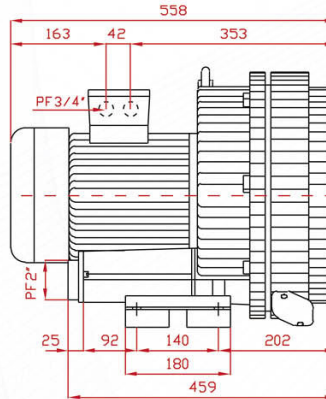

BVD SERIES

BVD-5500

BVD-7500

SPECIFICATIONS

型號 TYPE	功率 KW	口徑 INCH	電壓 V	頻率 HZ	回轉數 R.P.M.	靜壓 mmAq	最大風量 M³/MIN	噪音值 dB(A)	淨重 KG(N.W.)	釋壓閥 Relief Valve	過濾器 Filter
BVD-5500	5.5/6.3	PF 2"	請指定電壓，註二 (Note 2)	50	2800	2200	7.8	75	70	BRV-1	MF16 / FS16
				60	3300	1700	9.2	79			
BVD-7500	7.5/8.6	PF 2"	請指定電壓，註二 (Note 2)	50	2800	2750	7.8	75	80.5	BRV-1	MF16 / FS16
				60	3300	2600	9.2	79			

註二：供應電壓如下：三相(3 Phase)—200, 208, 220, 230, 240, 346, 380, 400, 415, 440, 480, 575V (Note 2)

PS：1. 訂購時請指定電壓與頻率。When ordering, please specify voltage and frequency.

2. 釋壓閥與過濾器為選購品，請參閱第86~87頁資料。The relief valve and filter are the option goods, please see page 86~87 data.