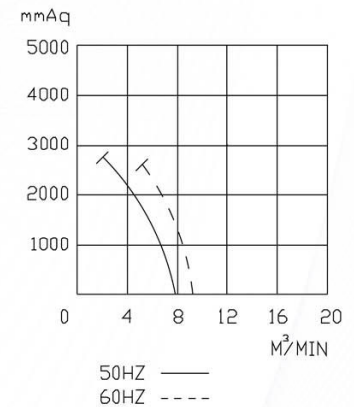

BVD SERIES

BVD-5500

BVD-7500

SPECIFICATIONS

型號 TYPE	功率 KW	口徑 INCH	電壓 V	頻率 HZ	回轉數 R.P.M.	靜壓 mmAq	最大風量 M³/MIN	噪音值 dB(A)	淨重 KG(N.W.)	釋壓閥 Relief Valve	過濾器 Filter
BVD-5500	5.5/6.3	PF 2"	請指定電壓，註二 (Note 2)	50	2800	2200	7.8	75	70	BRV-1	MF16 / FS16
				60	3300	1700	9.2	79			
BVD-7500	7.5/8.6	PF 2"	請指定電壓，註二 (Note 2)	50	2800	2750	7.8	75	80.5	BRV-1	MF16 / FS16
				60	3300	2600	9.2	79			

註二：供應電壓如下：三相(3 Phase)—200, 208, 220, 230, 240, 346, 380, 400, 415, 440, 480, 575V (Note 2)

PS：1. 訂購時請指定電壓與頻率。When ordering, please specify voltage and frequency.

2. 釋壓閥與過濾器為選購品，請參閱第86~87頁資料。The relief valve and filter are the option goods, please see page 86~87 data.