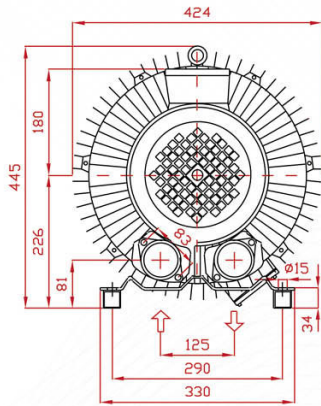

BVD SERIES

BVD-5500

BVD-7500

SPECIFICATIONS

型號 TYPE	功率 KW	口徑 INCH	電壓 V	頻率 HZ	回轉數 R.P.M.	靜壓 mmAq	最大風量 M³/MIN	噪音值 dB(A)	淨重 KG(N.W.)	釋壓閥 Relief Valve	過濾器 Filter
BVD-5500	5.5/6.3	PF 2"	請指定電壓，註二 (Note 2)	50	2800	2200	7.8	75	70	BRV-1	MF16 / FS16
				60	3300	1700	9.2	79			
BVD-7500	7.5/8.6	PF 2"	請指定電壓，註二 (Note 2)	50	2800	2750	7.8	75	80.5	BRV-1	MF16 / FS16
				60	3300	2600	9.2	79			

註二：供應電壓如下：三相(3 Phase)—200, 208, 220, 230, 240, 346, 380, 400, 415, 440, 480, 575V (Note 2)

PS：1. 訂購時請指定電壓與頻率。When ordering, please specify voltage and frequency.

2. 釋壓閥與過濾器為選購品，請參閱第86~87頁資料。The relief valve and filter are the option goods, please see page 86~87 data.