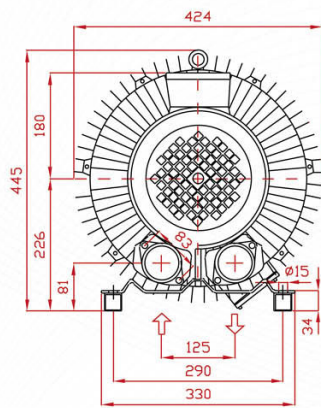

BVD SERIES

BVD-5500

BVD-7500

SPECIFICATIONS

型號 TYPE	功率 KW	口徑 INCH	電壓 V	頻率 HZ	回轉數 R.P.M.	靜壓 mmAq	最大風量 M³/MIN	噪音值 dB(A)	淨重 KG(N.W.)	釋壓閥 Relief Valve	過濾器 Filter
BVD-5500	5.5/6.3	PF 2"	請指定電壓，註二 (Note 2)	50	2800	2200	7.8	75	70	BRV-1	MF16 / FS16
				60	3300	1700	9.2	79			
BVD-7500	7.5/8.6	PF 2"	請指定電壓，註二 (Note 2)	50	2800	2750	7.8	75	80.5	BRV-1	MF16 / FS16
				60	3300	2600	9.2	79			

註二：供應電壓如下：三相(3 Phase)—200, 208, 220, 230, 240, 346, 380, 400, 415, 440, 480, 575V (Note 2)

PS：1. 訂購時請指定電壓與頻率。When ordering, please specify voltage and frequency.

2. 釋壓閥與過濾器為選購品，請參閱第86~87頁資料。The relief valve and filter are the option goods, please see page 86~87 data.